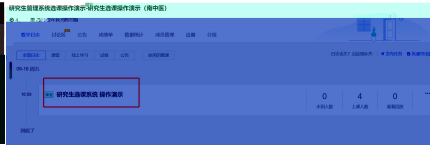

直播回放